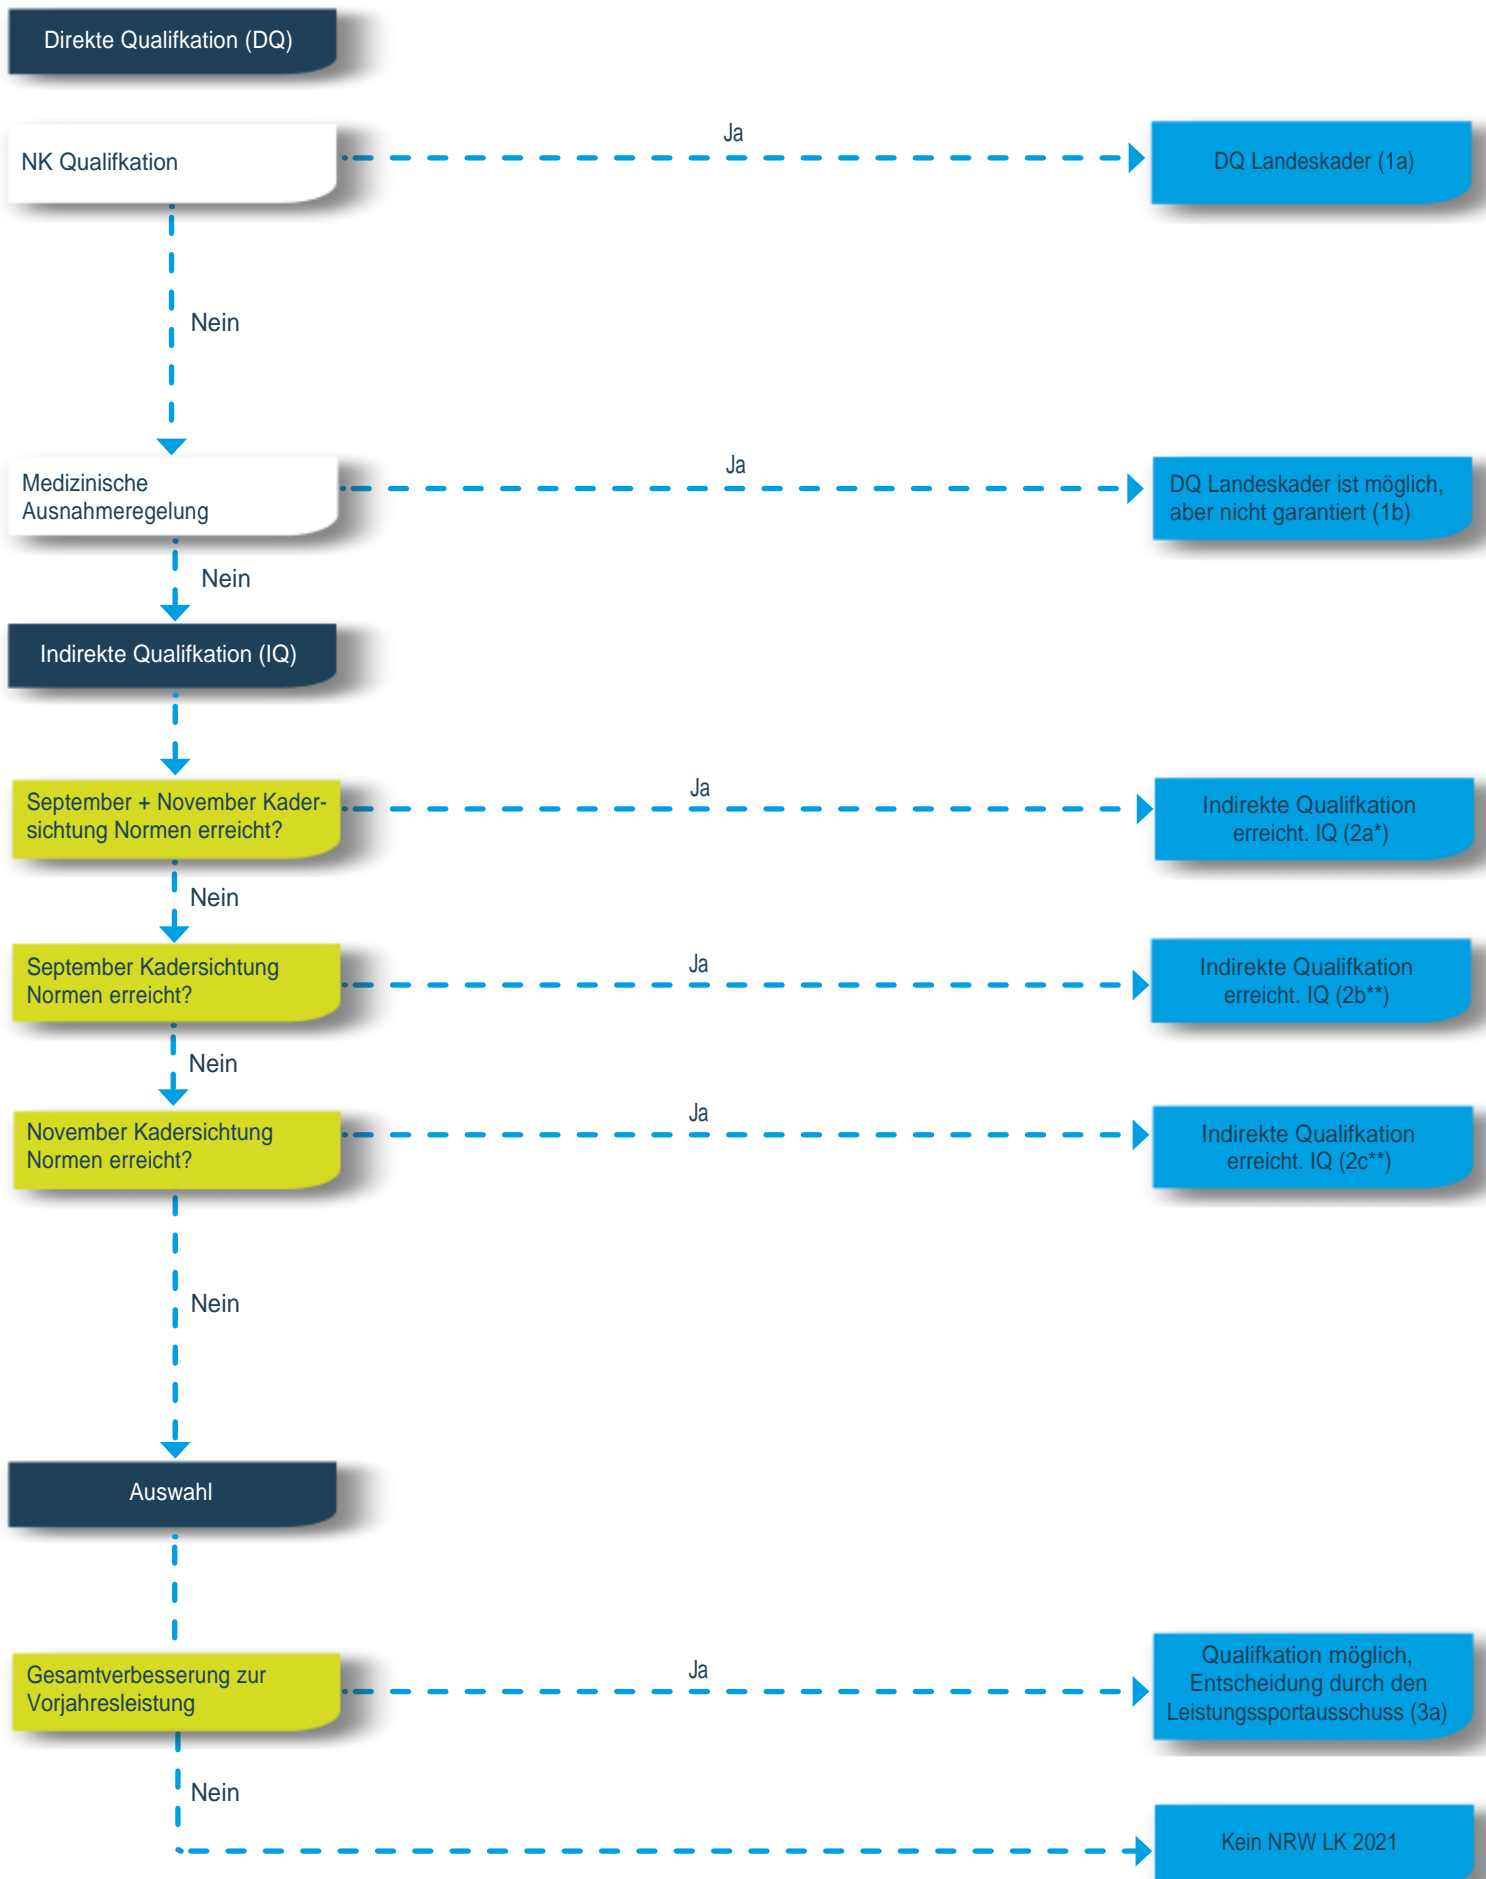

NRWTV Kadersichtungskriterien 2021

* Ranking basiert auf folgender Reihenfolge: 1. Schwimmzeit lange Distanz 2. Laufzeit lange Distanz, 3. Schwimmzeit kurze Distanz, 4. Laufzeit kurze Distanz
 ** Ranking basiert auf folgender Reihenfolge: 1. Schwimmzeit, 2. Laufzeit