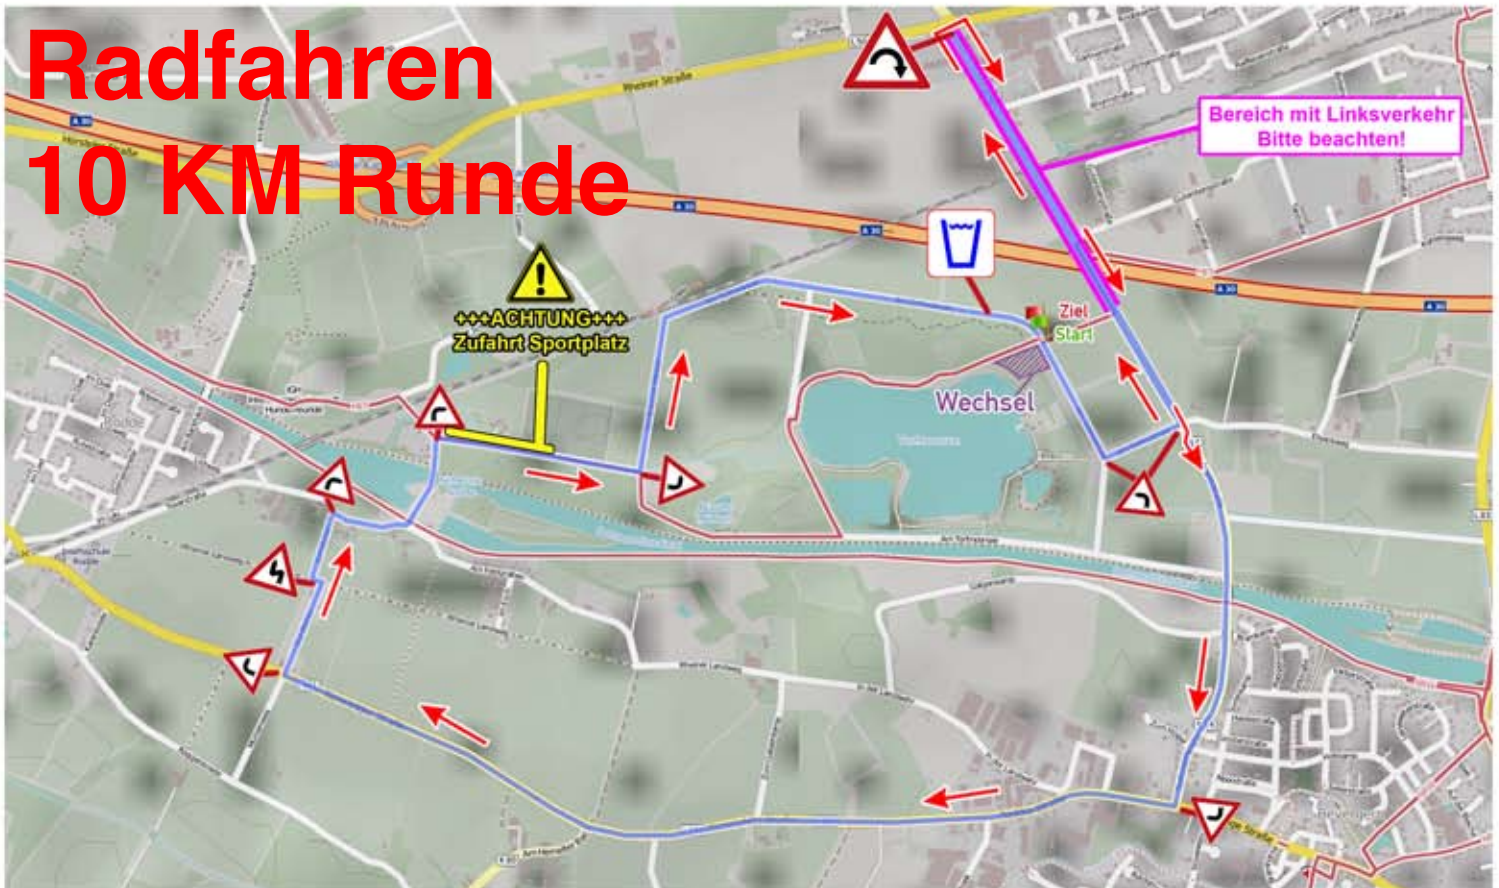

Riesenbecker Triathlon

Schwimmen - 600 m / 1500 m

**Radfahren
10 KM Runde**

Riesenbecker Triathlon

Laufen - 5 KM Runde

Wechselzone