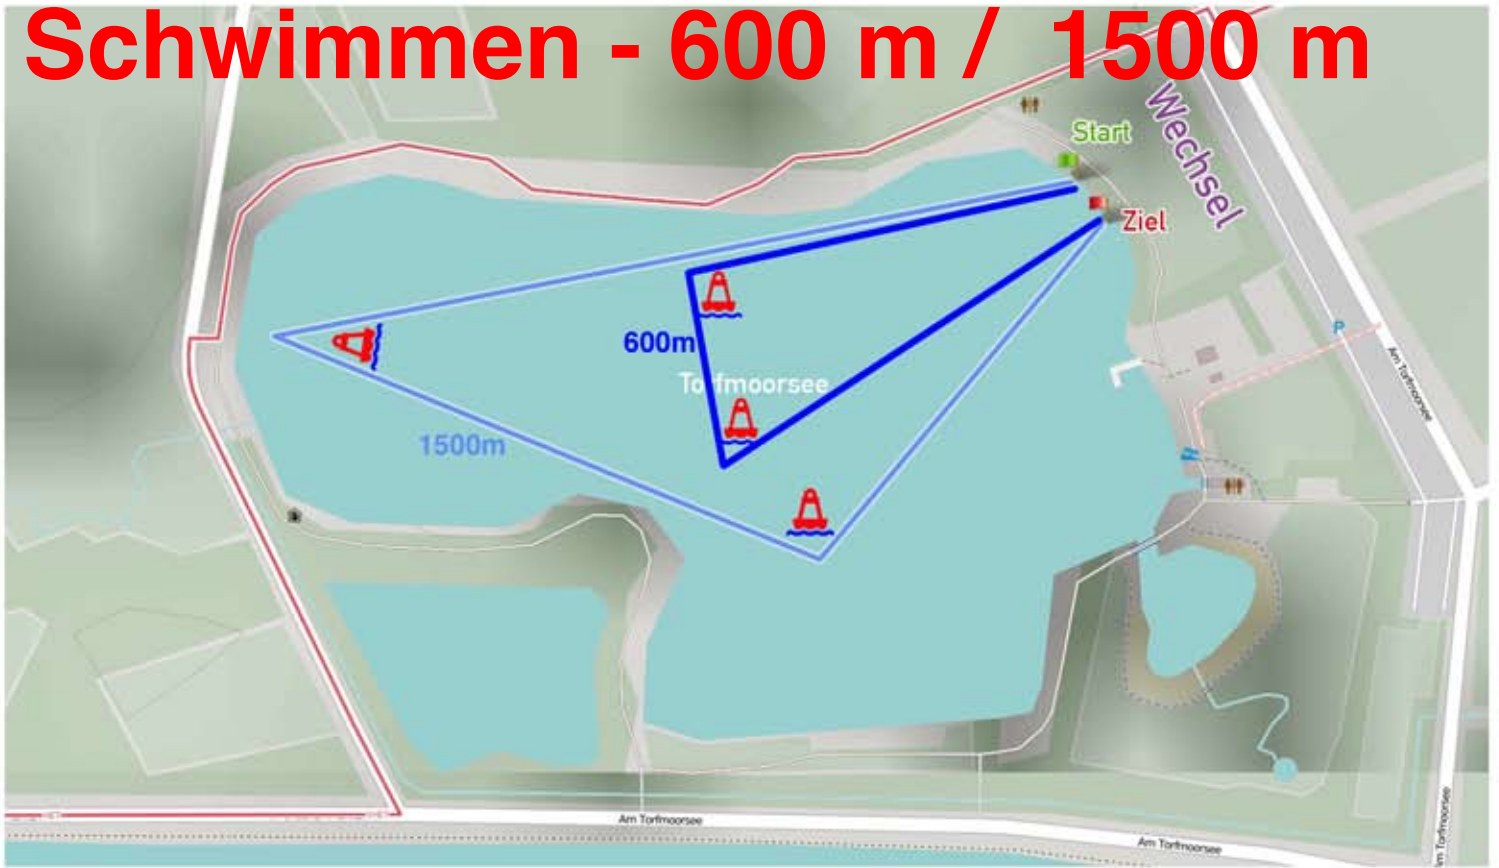

Riesenbecker Triathlon

Schwimmen - 600 m / 1500 m

**Radfahren
10 KM Runde**

Riesenbecker Triathlon

Laufen - 5 KM Runde

Wechselzone